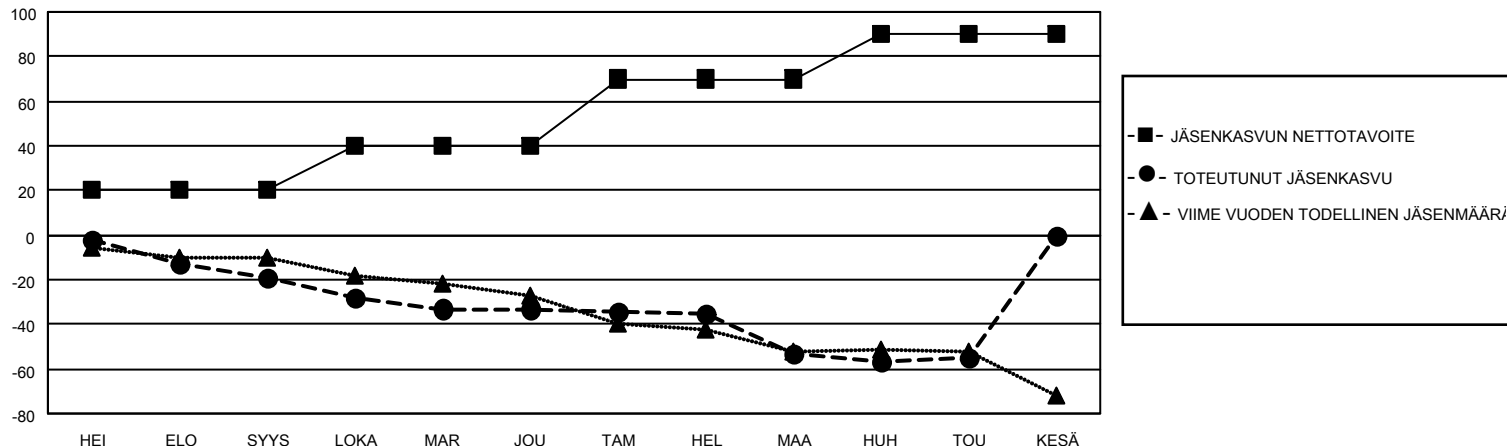

MONTHLY MEMBERSHIP PROGRESS REPORT

SIJAINTI FINLAND

District 107 L

Results as of: 5/31/2021

Klubit				jäsentä			
TULOKSET 2020-2021				TULOKSET 2020-2021			
NELJÄNNES	UUDEN KLUBIN TAVOITE	UUDET KLUBIT	LOPETETUT KLUBIT	NELJÄNNES	JÄSENKASVUN NETTOTAVOITE	TOTEUTUNUT JÄSENKASVU	POISTETUT JÄSENET (mukaan lukien siirrot)
HEI/ELO/SYYS	0	0	0	HEI/ELO/SYYS	20	2	21
LOKA/MAR/JOU	0	0	0	LOKA/MAR/JOU	20	12	24
TAM/HEL/MAA	0	0	0	TAM/HEL/MAA	30	15	24
HUH/TOU/KESÄ	1	0	1	HUH/TOU/KESÄ	20	13	15

TAVOITTEET JA UUDET KLUBIT, KUMULATIIVINEN

TAVOITTEET JA JÄSENET, KUMULATIIVINEN

LAKKAUTETUT KLUBIT: 1

13 CLUBS OF 40 LISÄNNYT YHDEN TAI USEAMMAN UUTTA JÄSENTÄ

SUKUPUOLIJAKAUMA

MIES 680 (70.91%)
NAINEN 279 (29.09%)