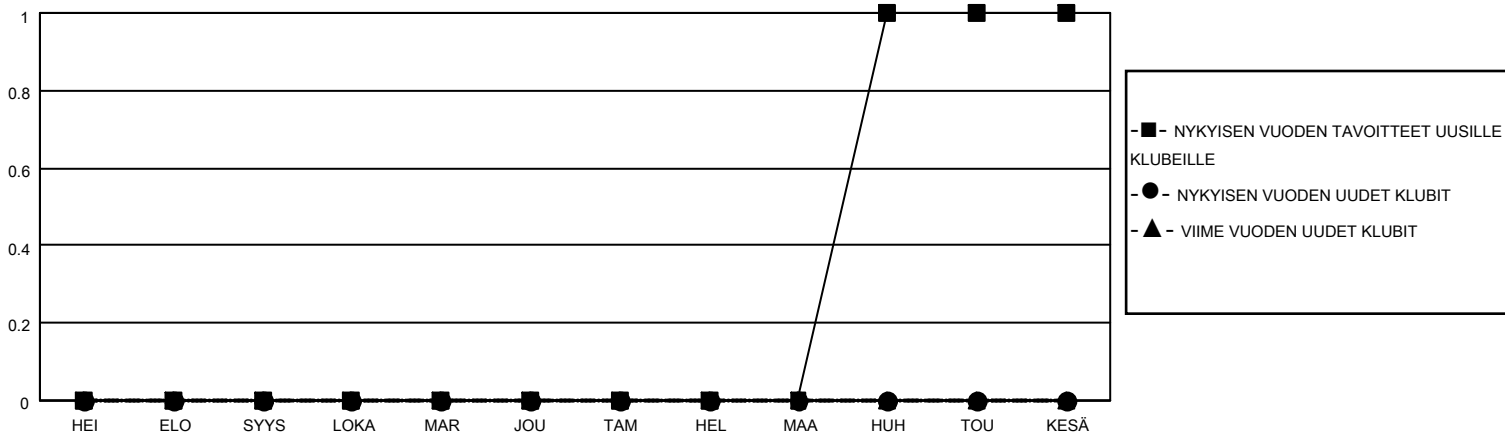

MONTHLY MEMBERSHIP PROGRESS REPORT

SIJAINTI FINLAND

District 107 L

Results as of: 5/31/2021

Klubit				jäsentä			
TULOKSET 2020-2021				TULOKSET 2020-2021			
NELJÄNNES	UUDEN KLUBIN TAVOITE	UUDET KLUBIT	LOPETETUT KLUBIT	NELJÄNNES	JÄSENKASVUN NETTOTAVOITE	TOTEUTUNUT JÄSENKASVU	POISTETUT JÄSENET (mukaan lukien siirrot)
HEI/ELO/SYYS	0	0	0	HEI/ELO/SYYS	20	2	21
LOKA/MAR/JOU	0	0	0	LOKA/MAR/JOU	20	12	24
TAM/HEL/MAA	0	0	0	TAM/HEL/MAA	30	15	24
HUH/TOU/KESÄ	1	0	1	HUH/TOU/KESÄ	20	13	15

TAVOITTEET JA UUDET KLUBIT, KUMULATIIVINEN

TAVOITTEET JA JÄSENET, KUMULATIIVINEN

LAKKAUTETUT KLUBIT: 1

13 CLUBS OF 40 LISÄNNYT YHDEN TAI USEAMMAN UUTTA JÄSENTÄ

SUKUPUOLIJAKAUMA

MIES 680 (70.91%)
NAINEN 279 (29.09%)